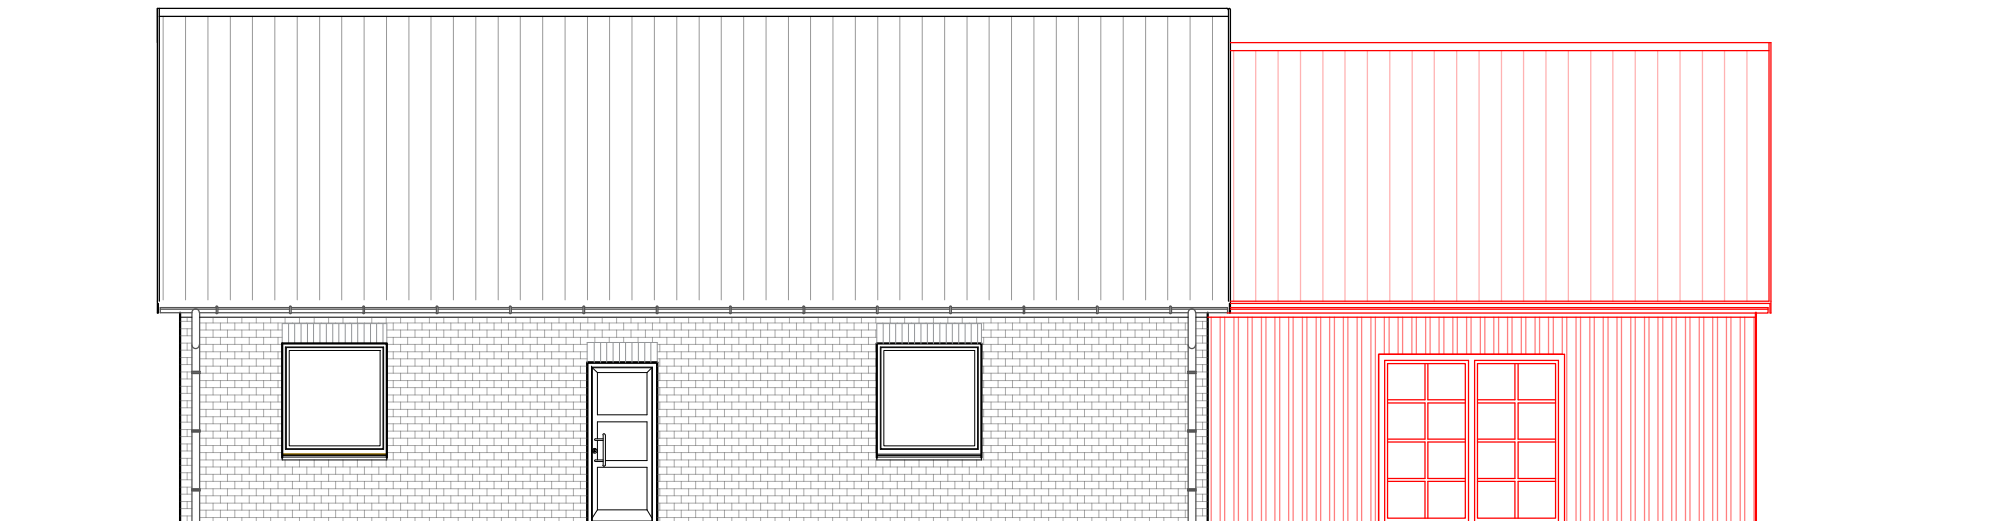

Ansicht West

Ansicht Ost

Bauvorhaben:	Dorfwerkstatt Helmerkamp
Bauort:	Gemeinde Lachendorf Oppershäuser Str.1, 29331 Lachendorf
Bauherr:	
Entwurfsverfasser:	
Plan:	Ansichten - Entwurf
Datum:	25.08.2024
Maßstab:	1:100