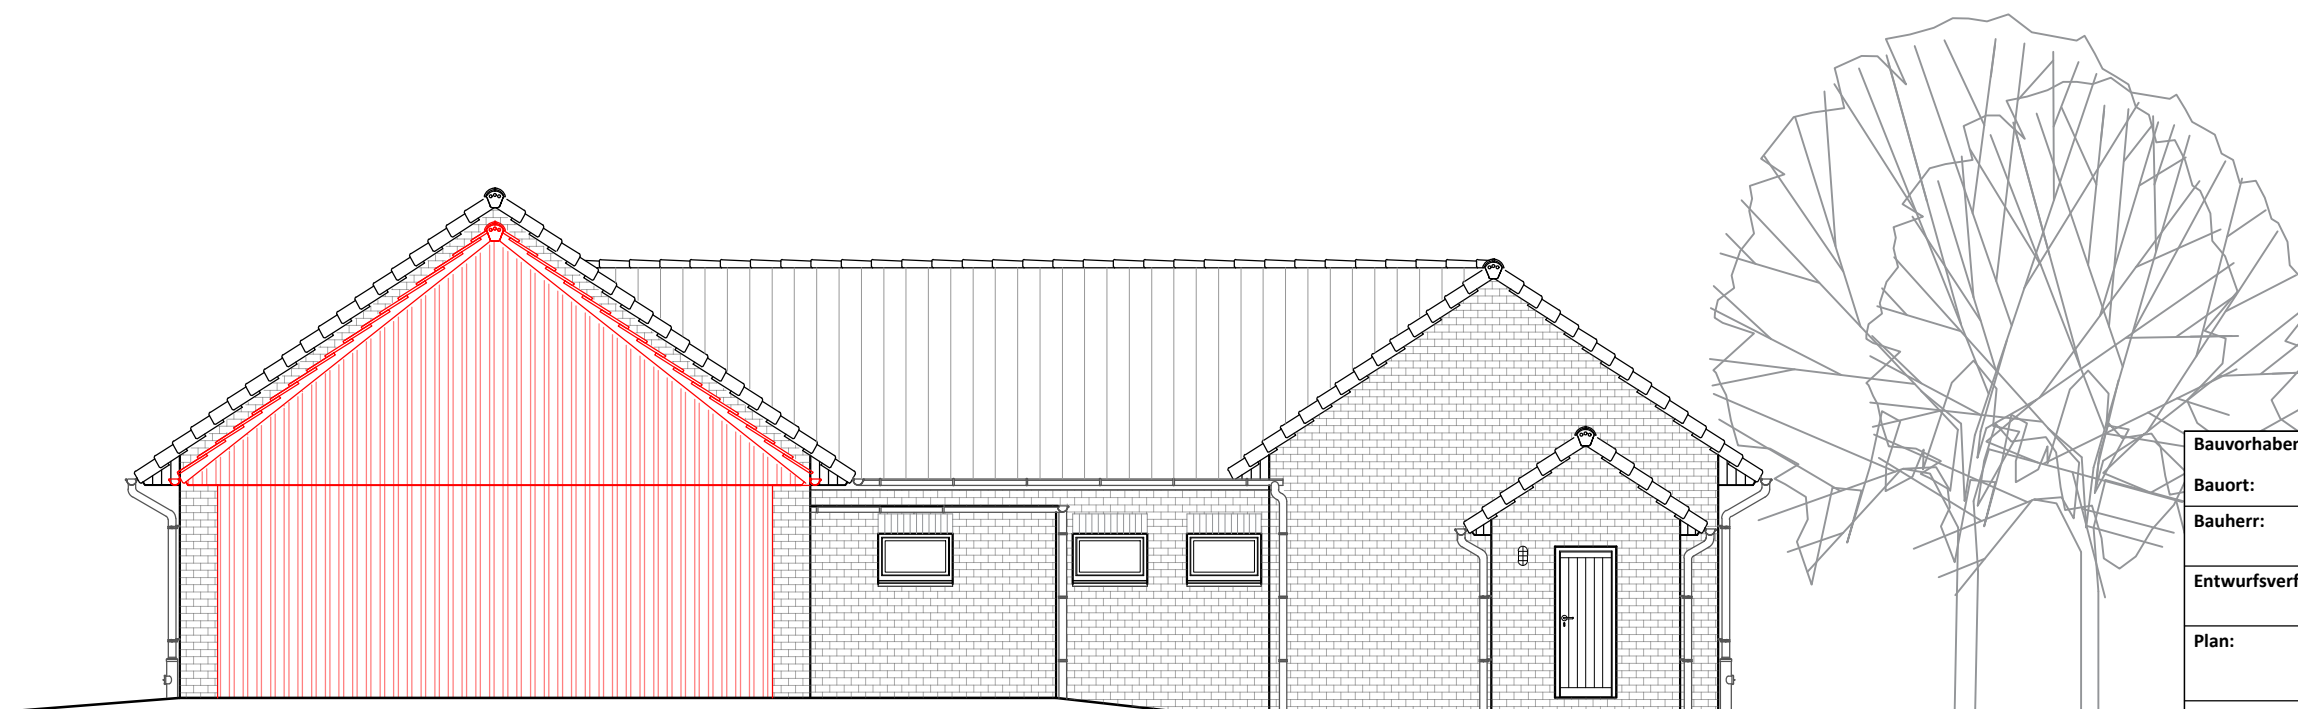

Ansicht West

Ansicht Ost

Bauvorhaben:	Dorfwerkstatt Helmerkamp
Bauort:	Gemeinde Lachendorf Oppershäuser Str.1, 29331 Lachendorf
Bauherr:	
Entwurfsverfasser:	
Plan:	Ansichten - Entwurf
Datum:	25.08.2024
Maßstab:	1:100